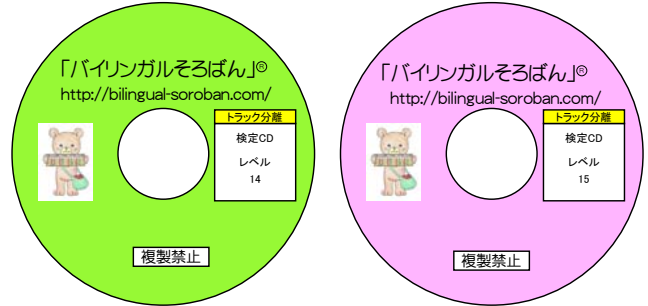

教材番号K19：検定試験 レベル14 上級コースCD
教材番号K20：検定試験 レベル15 上級コースCD
教材番号K21：検定試験 レベル16 上級コースCD
教材番号K22：検定試験 レベル17 上級コースCD
教材番号K23：検定試験 レベル18 上級コースCD
教材番号K24：検定試験 レベル19 上級コースCD
教材番号K25：検定試験 レベル20 上級コースCD